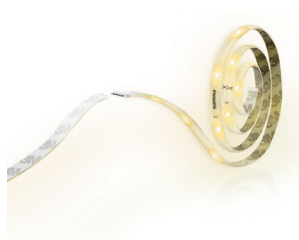

Philips
Nepřímé osvětlení

LightStrips Extend, prodl. 1 m

bílá
LED

70979/87/PH

Nabarvěte svůj svět pomocí světla

Svítilno LightStrips Extend dodá vašemu interiéru záři plnou hřejivé atmosféry. Můžete je použít ke zvýraznění nábytku, architektonických prvků nebo oblastí na stěnách. Možnosti prodloužení (až na 5 m) ještě usnadňují vytváření dokonalého osvětlení.

Snadné a bezpečné používání

- Snadno použitelný světelný spínač
- Ochranná silikonová vrstva
- Bezpečná technologie LED

PHILIPS

Nepřímé osvětlení
LightStrips Extend, prodl. 1 m bílá, LED

Přednosti

Teplé, bílé rozptýlené světlo

Hřejivé bílé světlo o výkonu 250 lumenů/metr přirozeně splyne s vaším interiérem díky efektu rozptýleného světla.

Prodloužení až 5 metrů

Svítlidla LightStrips Extend se snadno instalují různými způsoby. Samostatně dostupné prodlužovací sady umožňují prodloužit délku svítidla až o 5 metrů.

Snadno použitelný světelný spínač

Jednoduše zapnete a vypnete svítidla LightStrips pomocí vypínače.

Ochranná silikonová vrstva

Zvýšená ochrana elektrických součástí proti prachu a vlhkosti, dokonce i při čištění.